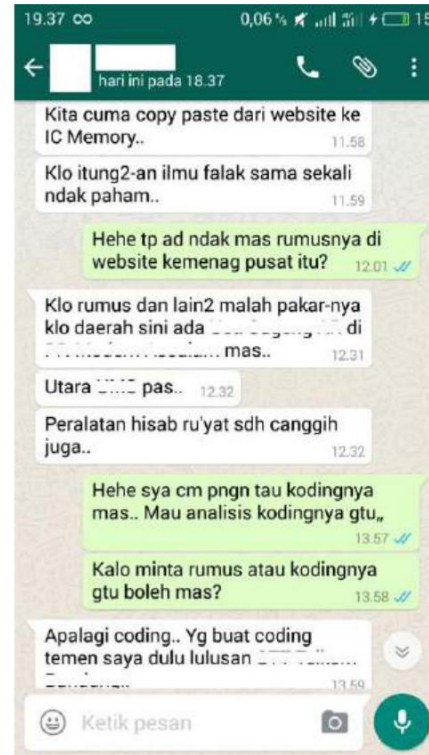

8 Oktober 2016

8 November 2016

8 Desember 2016

Screenshot Chatting dengan salah satu produsen Jam LED

Thomas Djamaluddin

- 12/11/2016 16:15

Nhu Aqila

Assalamu'alaikum,, mohon maaf mengganggu ustadz, saya nurul fajriyah, mahasiswa falak uin walisongo,, saya sedang tengah meneliti sebuah jam waktu sholat LED digital yang biasanya berada di masjid2,, ada suatu hal yang mungkin menurut saya diluar kebiasaan dalam menghitung waktu sholat, yang sejauh ini pernah saya hitung,, dalam perhitungan zuhur yang biasanya menggunakan patokan $12 - e$ (12 dikurangi equation of time) didalam jam LED itu menggunakan acuan rumus $(AR - ST)/15$ (Ascensio recta -sidereal time dibagi 15)