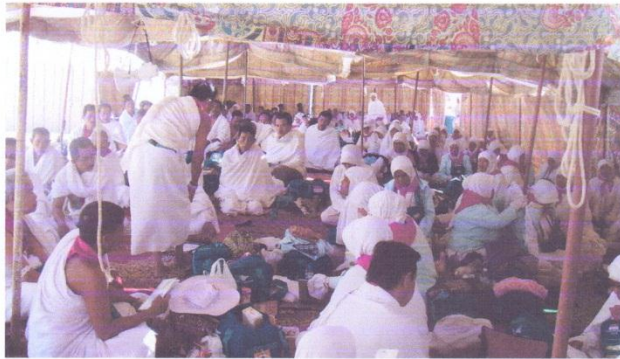

KEGIATAN WUKUF DI ARAFAH